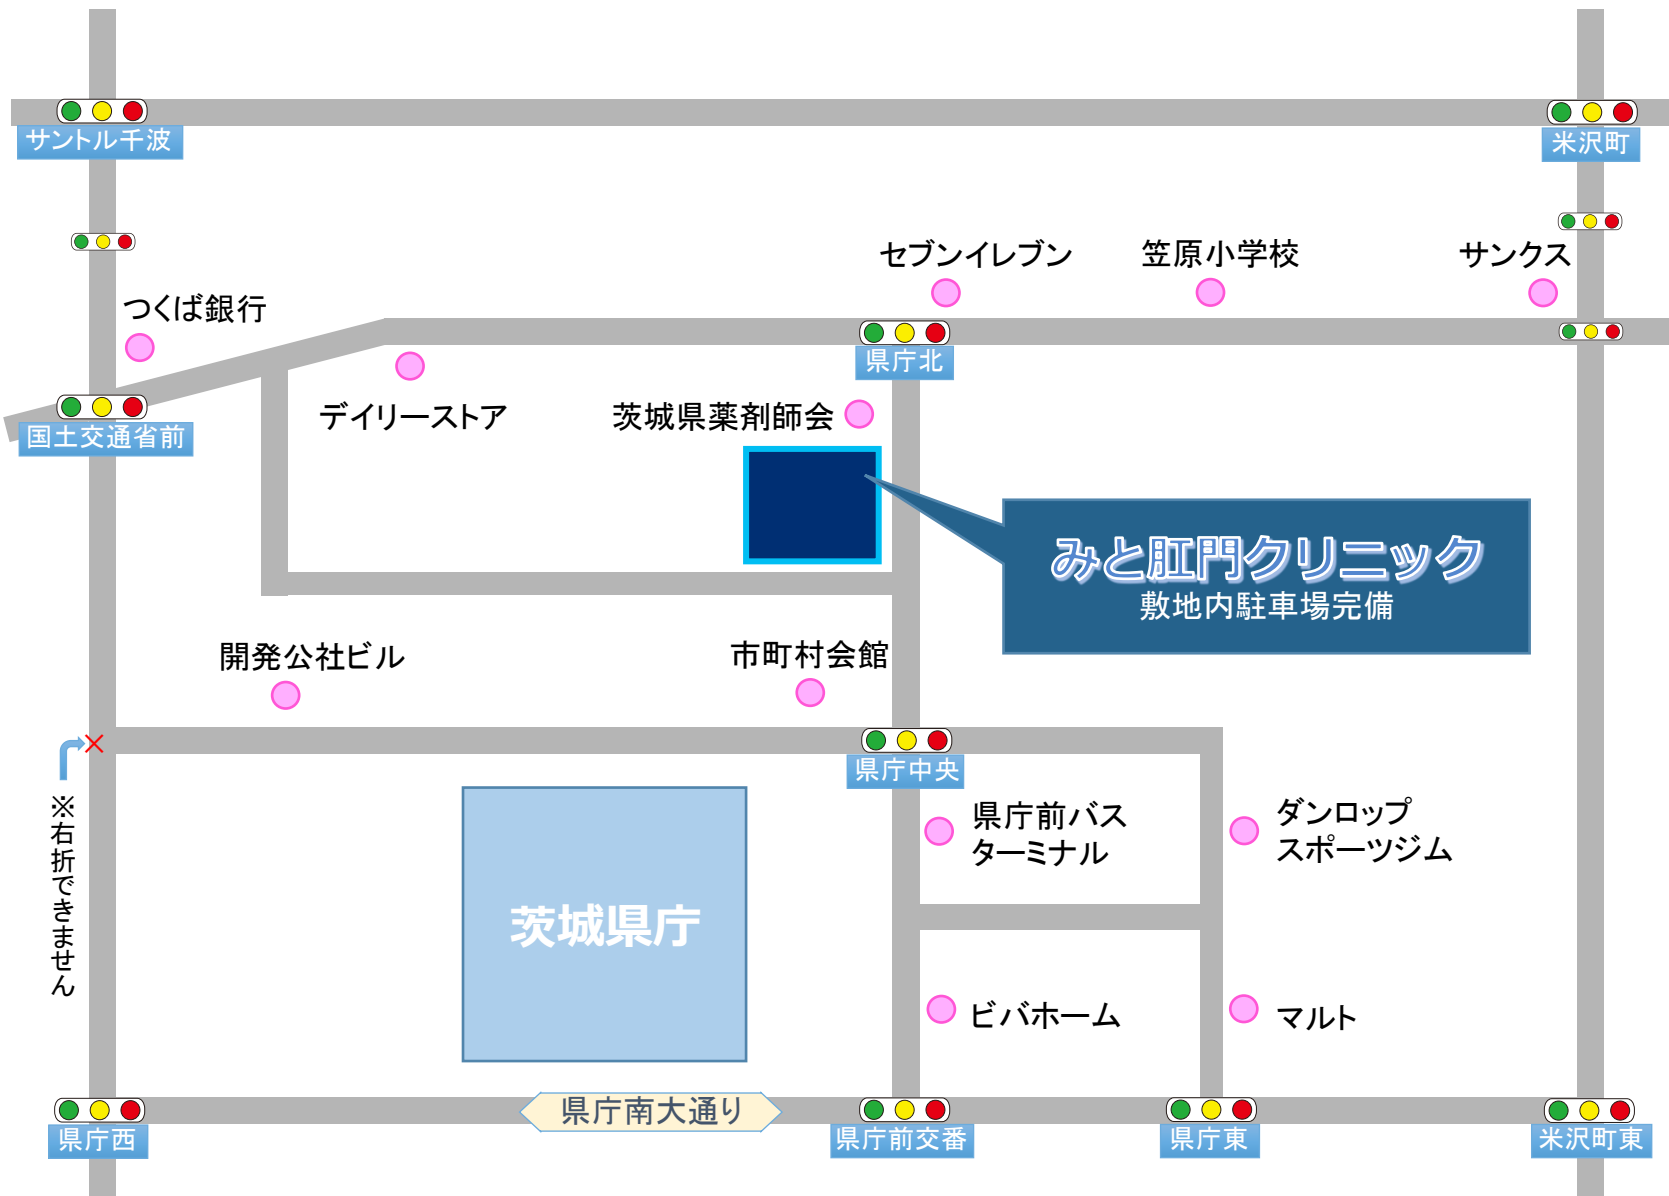

至 千波湖方面

至 水戸駅方面

至 笠間方面

至 6号国道方面

至 石岡方面

至 石岡方面